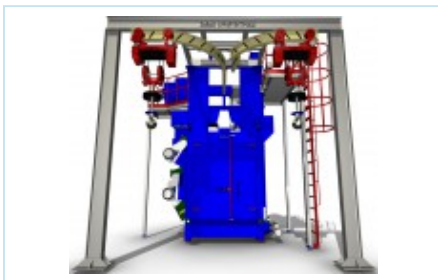

ДРОБЕМЕТНЫЕ УСТАНОВКИ

Дробеметные установки для очистки листового и профильного проката, установки дробеметной очистки наружной поверхности труб, установки дробеметные для наклепа пружин, дробеметные установки для очистки наружной поверхности газовых баллонов, установки дробеметной очистки насосных штанг.

Установка для наклепа рессорных листов модели УНЛ150

Установка дробеметной очистки с подвесками модель 2P887/2P887-01

Установка дробеметной очистки с подвеской модели 2P887-C

Дробеметные установки для очистки листового и профильного проката мод. 24581М, 24583М, 24587

Дробеметная установка для очистки крупногабаритных деталей мод. 24634Т

Установка дробеметная очистная с подвесками модель БЕЖ889